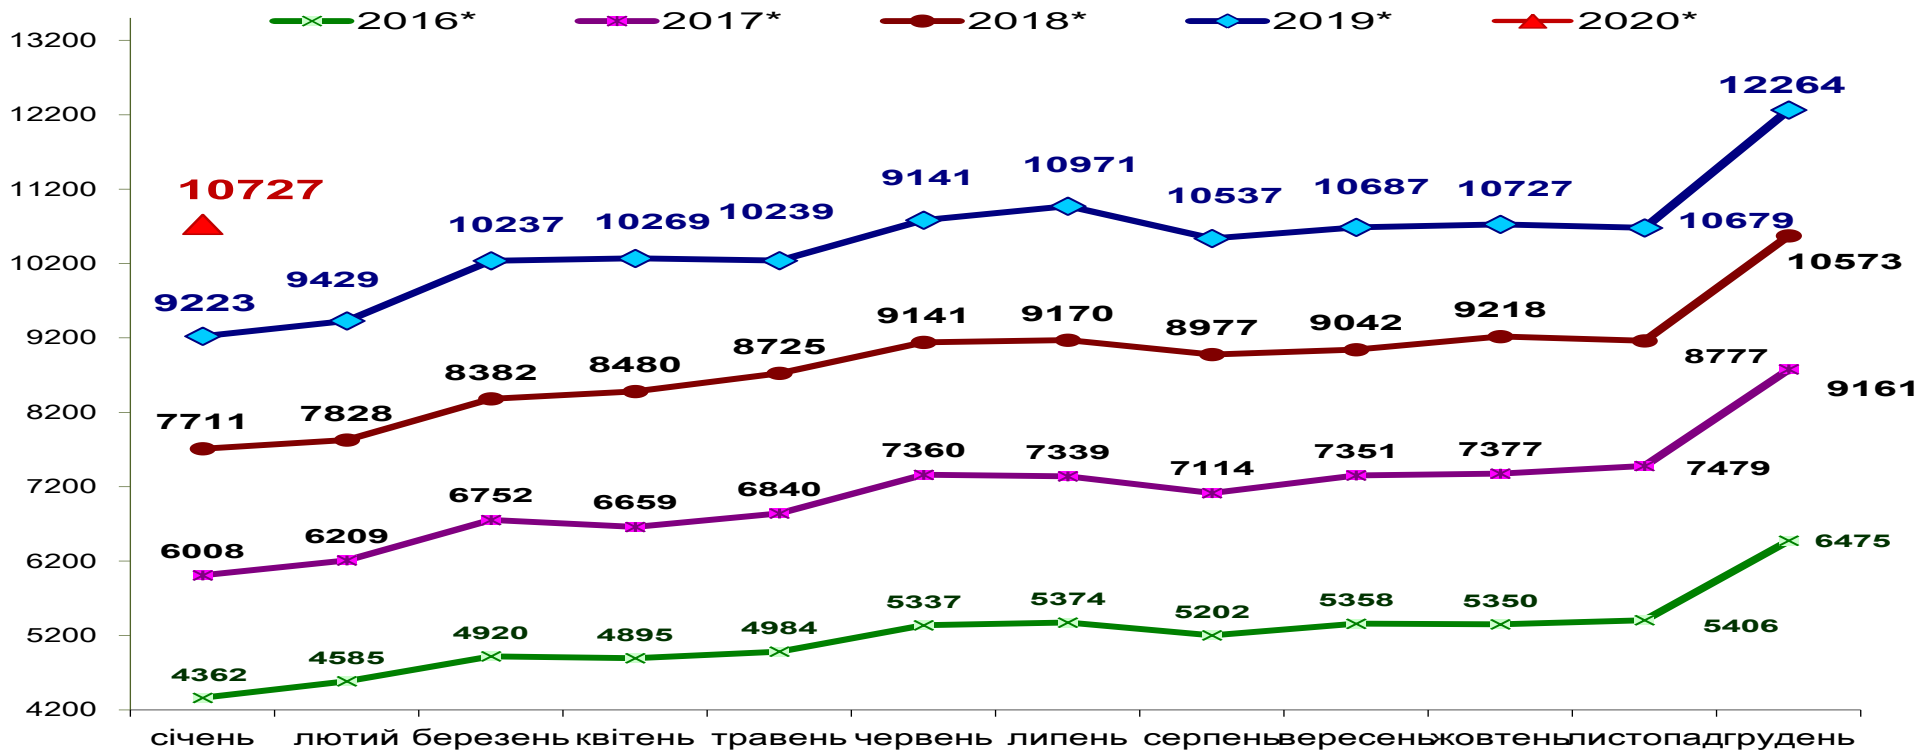

Динаміка середньої заробітної плати у 2015-2019 роках

Звітний місяць	Середня заробітна плата, грн.						
	Україна	промисловість	сільське, лісове та рибне господарство	освіта	охорона здоров'я та соцдопомога	maximum/ область	minimum/ область
Січень 2020 року	10727	12177	8542	8166	7297	15787 (м. Київ)	8185 (Чернівецька)
+/- (грн.) до попереднього місяця	-1537	-1475	-870	-1529	-1208	-3082 (м. Київ)	-1423 (Чернівецька)
у % до попереднього місяця	87,5	89,2	90,8	84,2	85,8	83,7 (м. Київ)	85,2 (Чернівецька)
у % до відповідного періоду попереднього року	116,3	117,2	113,1	115,0	117,6	115,1 (м. Київ)	117,6 (Чернівецька)
						116,0 (Донецька)	

* З 1 січня 2015 року дані наведені без урахування тимчасово окупованої території Автономної Республіки Крим, м. Севастополя та частини зони проведення антитерористичної операції