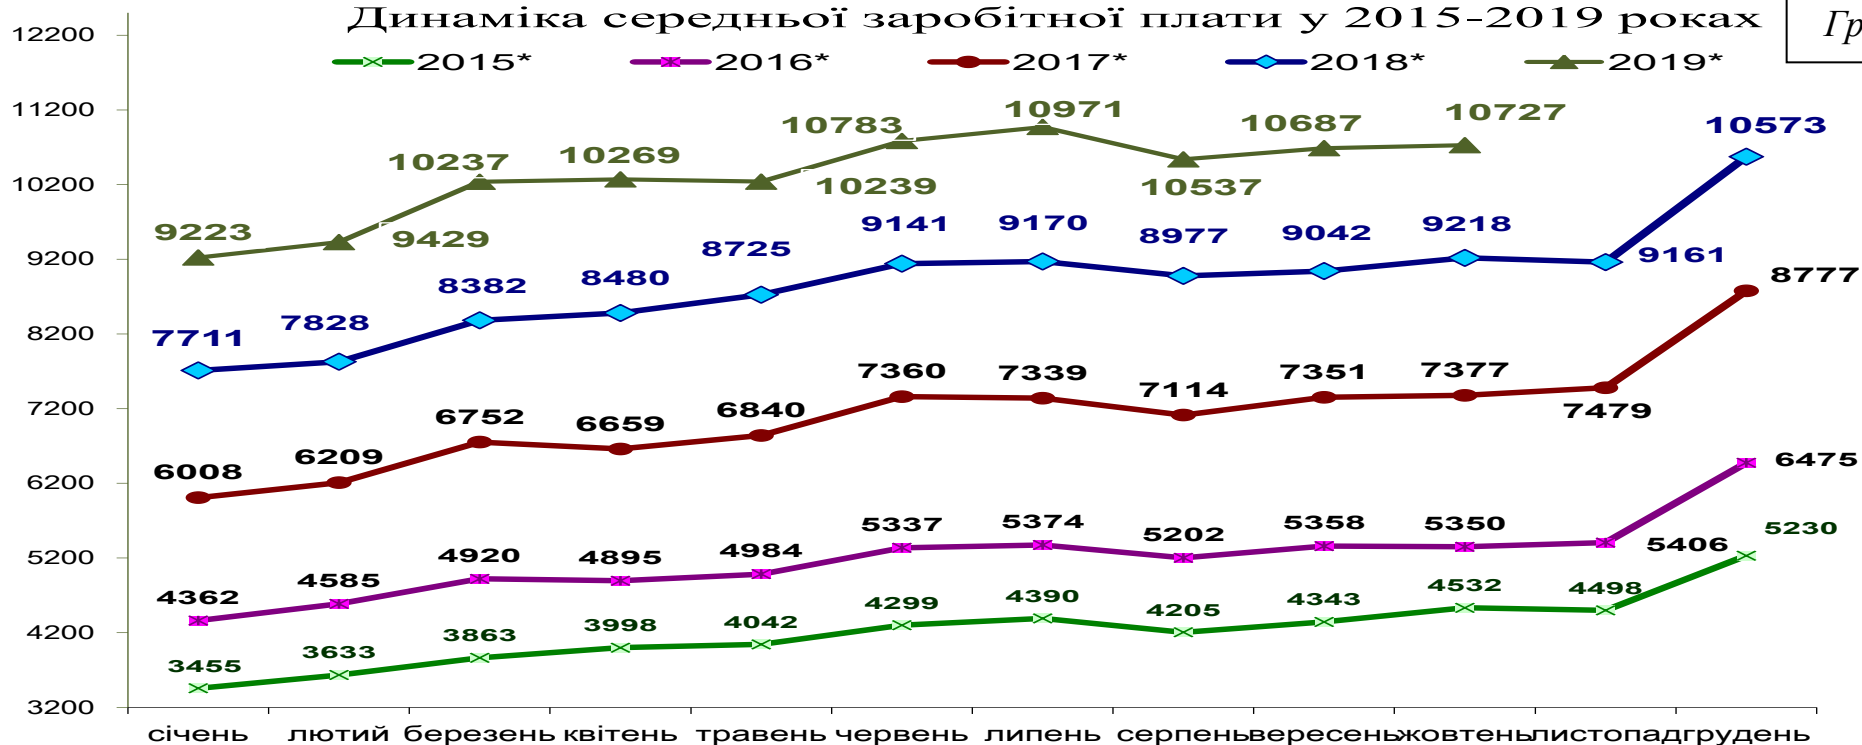

Динаміка середньої заробітної плати у 2015-2019 роках

Графік 2

Звітний місяць	Середня заробітна плата, грн.						
	Україна	промисловість	сільське, лісове та рибне господарство	освіта	охорона здоров'я та соцдопомога	maximum/ область	minimum/ область
Жовтень 2019	10727	12190	9564	8118	7002	15862 (м. Київ) 11952 (Донецька)	8211 (Чернівецька)
+/- (грн.) до попереднього місяця	+40	+90	+40	-321	+86	+236 (м. Київ) +45 (Донецька)	-127 (Чернівецька)
у % до попереднього місяця	100,4	100,7	100,4	96,2	101,2	101,5 (м. Київ) 100,4 (Донецька)	98,5 (Чернівецька)
у % до відповідного періоду попереднього року	116,4	119,1	114,9	115,5	119,5	114,5 (м. Київ) 119,5 (Донецька)	115,2 (Чернівецька)

* З 1 січня 2015 року дані наведені без урахування тимчасово окупованої території Автономної Республіки Крим, м. Севастополя та частини зони проведення антитерористичної операції